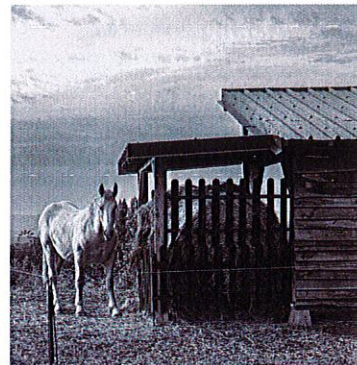

DATES A RETENIR

22 mai : repas convivial au cantou 1 à midi suivi de la réunion de cantou
22 mai : messe à 15 heures au grand salon
28 et 29 mai : présence de la calèche. Inscription auprès de Cécile, animatrice.

CODE PORTAIL

Les codes des portes côtés rue de la Libération vont être changés. Ils vont vous être communiqués par mail. Merci de ne pas les transmettre aux résidents.